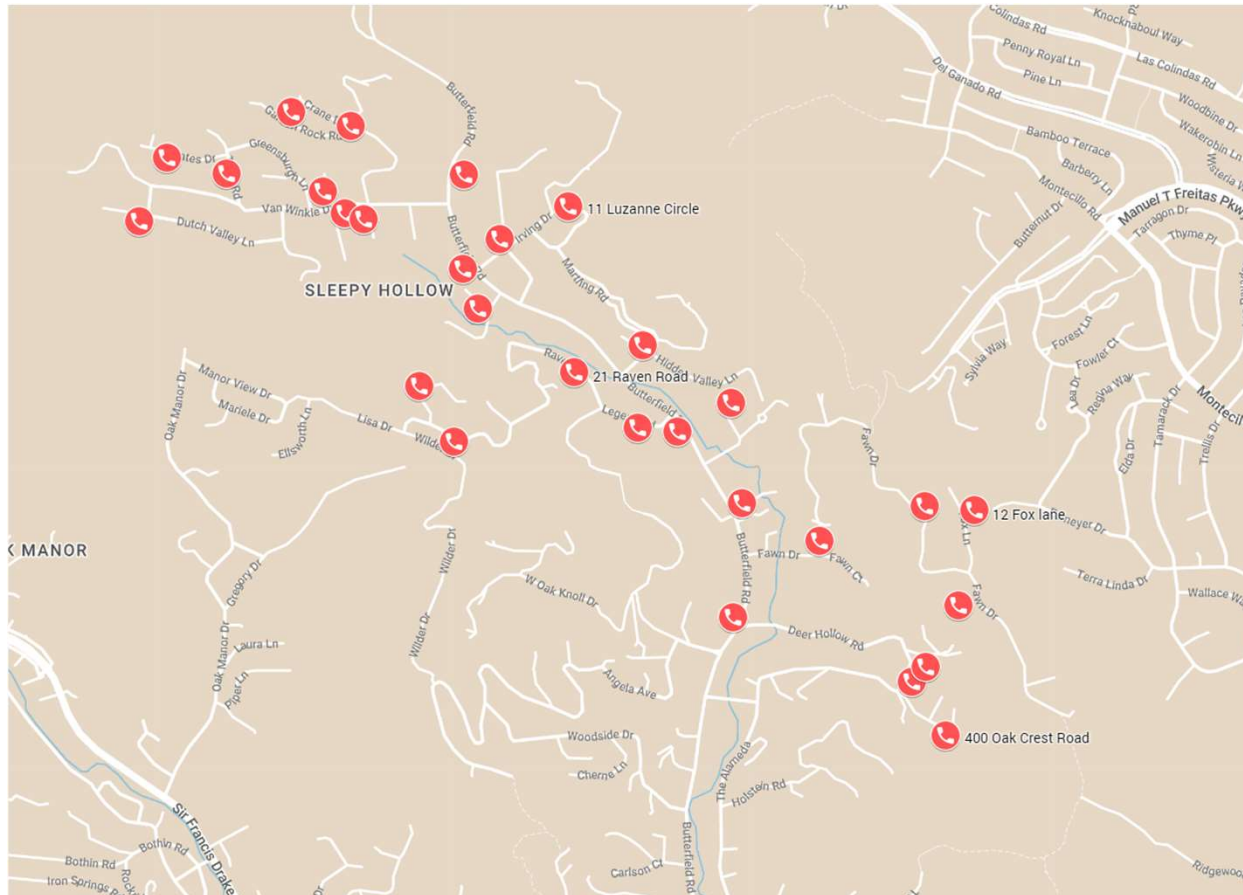

Satellite Phone Program

Satellite Phone Location

- 400 Oak Crest Road
- 115 Oak Crest Rd
- 179 De Burgh Dr
- 981 Butterfield Rd
- 45 Tarry Rd
- 701 Butterfield Rd
- 27 Legend Rd
- 275 Stuyvesant Dr
- 21 Raven Rd
- 6 Tappan Ct
- 70 Green Valley Ct
- 900 Butterfield Rd
- 103 Van Winkle Dr
- 10 Icabod Ct
- 1422 Butterfield Rd
- 11 Luzanne Circle
- 103 Van Tassel Ct
- 200 Deer Hollow Rd
- 111 Sleepy Hollow Dr
- 515 Fawn Dr
- 36 Dutch Valley Ln
- 11 Catskill Ct
- 680 Fawn Dr
- 125 Crane Dr
- 60 Garden Rock Rd
- 65 Estates Dr
- 221 Fawn Dr